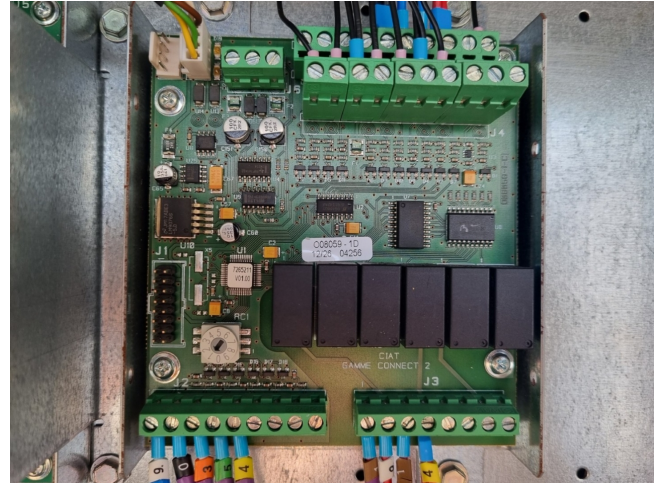

## CIAT Connect2 additional board

### Specifications

Merk	CIAT
Type	Connect2 additional board
Remarks	220x150x50 mm (LxWxH)
Stock	1

#### Used CIAT Connect2 additional board

Gebruikte CIAT Connect2 extra printplaat voor gebruik met de CIAT Connect 2 regelmodule. Gedemonteerd van een CIAT LD 700V EVO koelmachine.